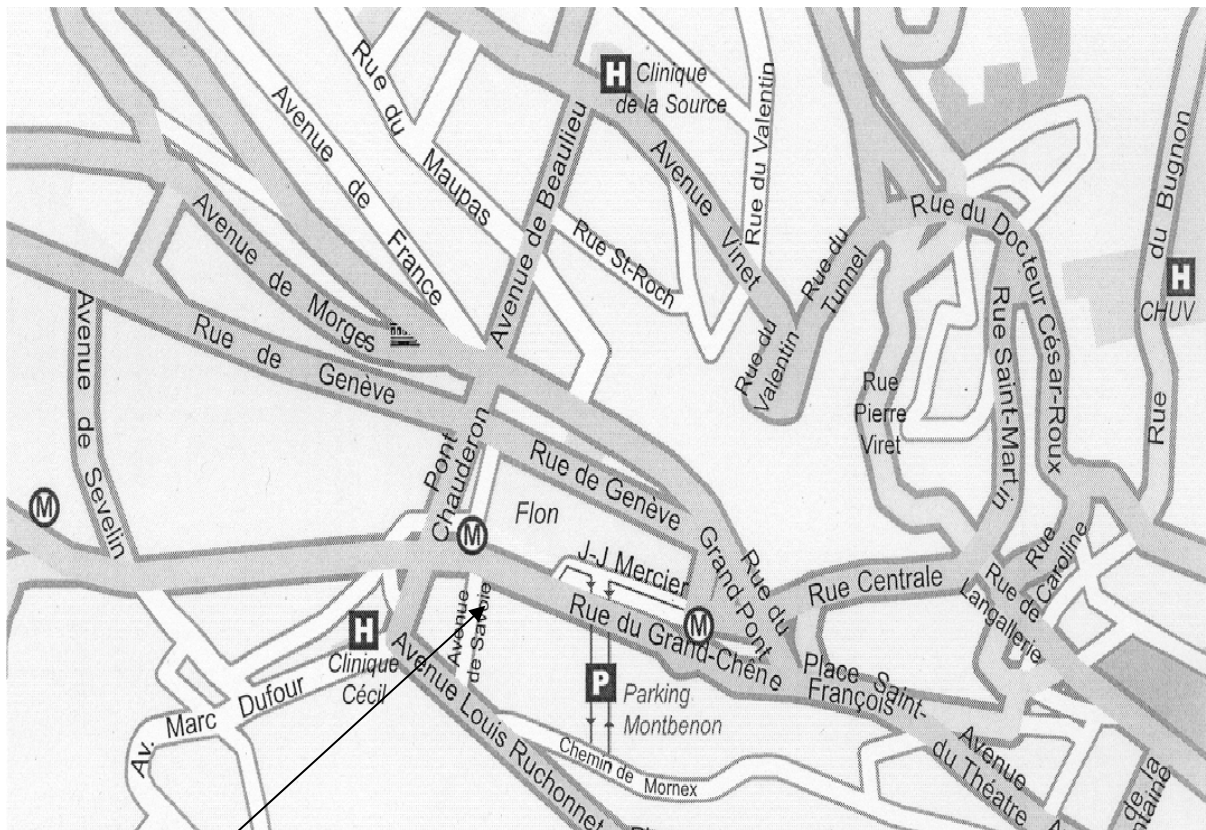

CASINO DE MONTBENON
SALLE PADEREWSKI
Allée Ernest-Ansermet 3
1003 Lausanne

Casino de Montbenon

A proximité, le parking payant de Montbenon
Entrée : chemin de Mornex
Sortie : étage 5, Esplanade de Montbenon